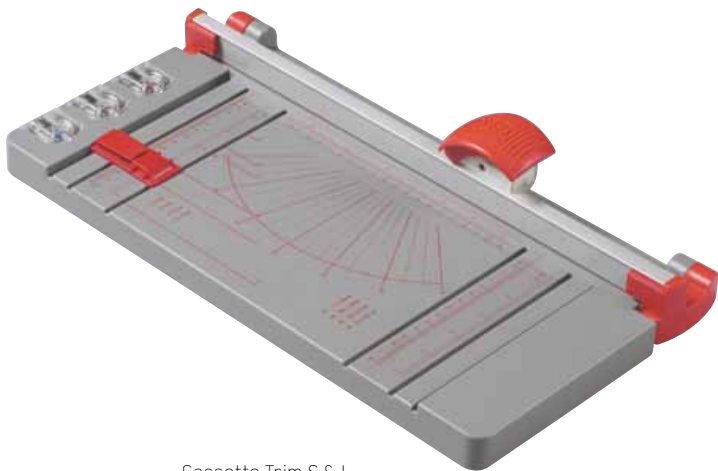

PREMIER CASSETTE TRIM S & L ROLSNIJDERS HOBBY

Martin Yale heeft een collectie snijmessen ontwikkeld die voor uiteenlopende doelen en markten geschikt zijn. Precisietechniek voor elke toepassing! Volgens de laatste inzichten zijn deze papiersnijmessen ontwikkeld door Gert Dahle. Nauwkeurigheid en veiligheid vormen de basis voor de snijmessen die uitmunten in veiligheid en snijcapaciteit. Of het nu om papier, karton, foto's, folies of andere dunne materialen gaat, de Premier snijmessen helpen u snel en nauwkeurig te snijden.

Rolsnijder inclusief 3 wisselbare mesjes voor perforeren, rillen en voor het maken van een kartelrand. Geschikt voor hobby en (eenvoudig) grafisch werk.

Cassette Trim S & L

SPECIFICATIES

Premier	Cassette Trim S	Cassette Trim L
Geschikt voor papierformaat	A4	A3
Max. snijbreedte	330 mm	460 mm
Max. stapeldikte*	10 vellen	10 vellen
Papierpersing	aandrukliniaal	aandrukliniaal
Maatinstelling	optisch	optisch
Snijtafelmaat	195 x 330 mm	195 x 460 mm
Gewicht	1.3 kg	1.6 kg
Artikelnummer	14 393 961	14 393 971
Verkoopprijs	€ 39,50	€ 49,50